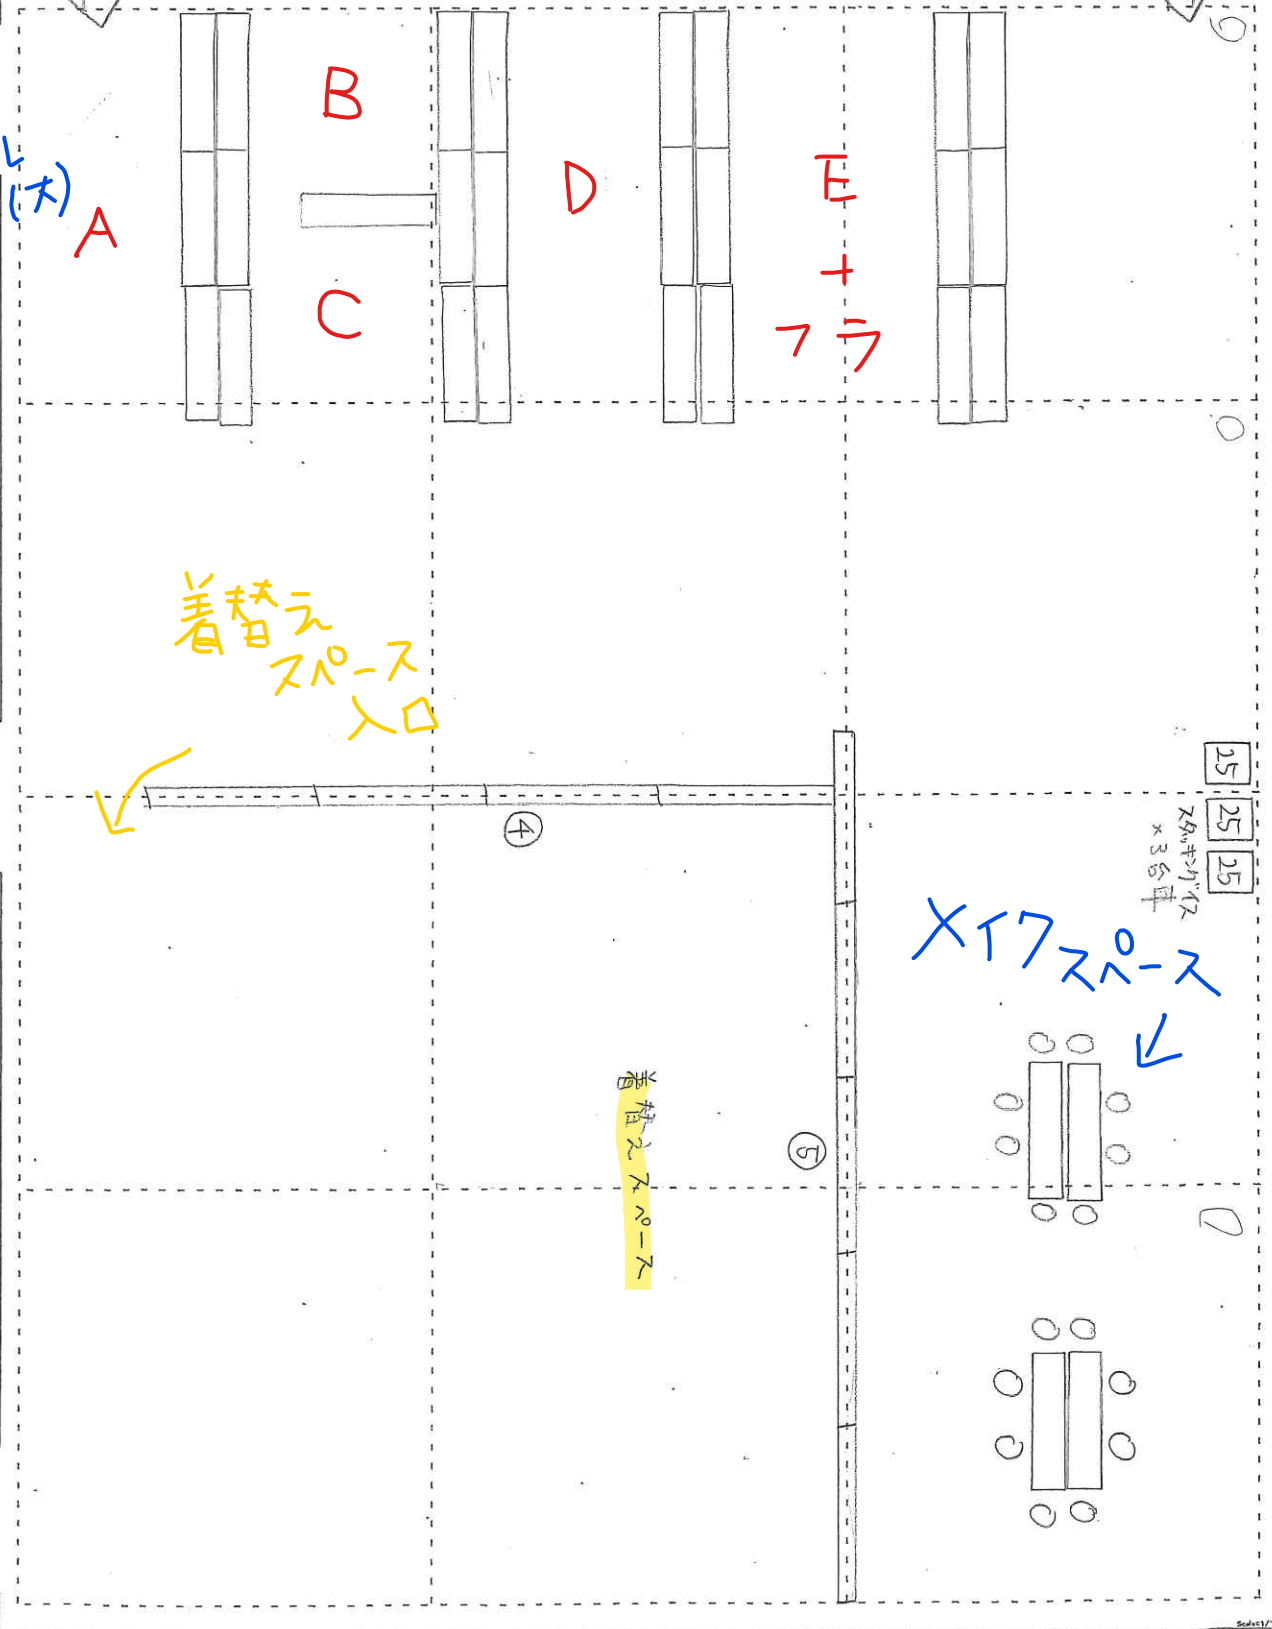

口 (サービスヤード)

制限 2.8m 車両留め置き不可

パントリー

準備室

アイリス

大ホール →

トイレ (小) →

- ・館内の壁、扉、イス、床等へのテープ貼りはできません。
- ・お荷物を事前にお預かりすることはできません。

ロービー ←

A

B

C

D

E

7ラ

着替え
スペース
入口

着替え
スペース

X 17 スポーツ

15
25
25

25m x 17m
x 3台車

⑤

④